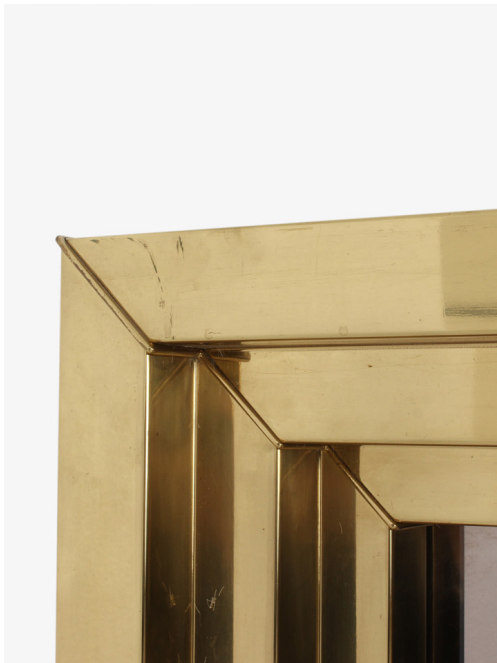

HISTORICAL DESIGN

Mirror model *Cirus* by Luciano Frigerio

Produced by Frigerio di Desio

Brass frame

Italy, 1970s

w 73,5 d 13,5 h 73,5 cm

Ref. Number: SP18101811

References: Catalog, Gio Frigerio, "Il design italiano nell'alto artigianato"

SPECCHIO CIRUS
design: luciano frigerio
bronzo rosato, specchio cristallo bleu

CIRUS MIRROR
designer: luciano frigerio
bronzed rose pink with blue glass mirror