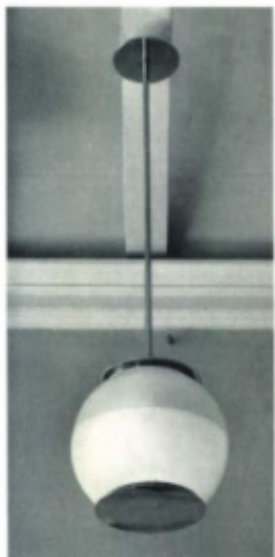

**Pair of wall lamps *Model LP7*
by Ignazio Gardella**

Produced by Azucena
Nickel structure, ribbed and textured glass globe
Italy, 1955
ø 26 d 47 h 36 cm

Ref. Number: AP1409187

Bibliography: Giuliana Gramigna, "Repertorio del Design Italiano 1950-2000 Per l'Arredamento Domestico", vol. 1, Turin, 2003, p. 43; G. C. Argan, "Ignazio Gardella", Milan, 1959, pp. 193-194

Tre versioni di una lampada

Ignazio Gardella, arch.

Gardella ha disegnato questa lampada per Azucena: una lampada a globo in vetro ed ottone che può essere montata sia a soffitto che a parete ed a piede (si può evitare così di ricorrere, come avviene, a lampade di forme diverse e disparate nello stesso ambiente).

Lampada in vetro, con parti in ottone: nella versione a piede, il fusto è in paghola, la base in marmo. Produzione Azucena.